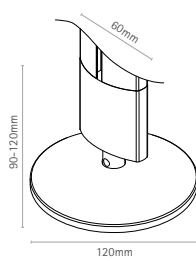

pole soistes

MADE IN EU design by KD

- ☐ SOPE2000
- ☐ SOPE2500
- ☐ SOPE3000

metallo pressufuso color argento opaco, profilo di aggancio in alluminio anodizzato.
silber matt verchromt metall-druckguss, silber eloxierte aluminiumprofile
silver matt plated die cast metal, silver anodized aluminium profiles