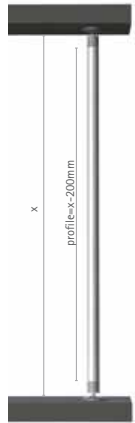

IT grazie al sistema di appoggio libero pole soistes, si possono ora realizzare strutture e moduli soistes tra parete e soffitto e senza dover praticare fori. ad ogni estremità possono essere livellati 25mm. offriamo pole soistes in diverse lunghezze standard.

DE mit dem freistehenden spannelement pole soistes lassen sich soistes module einfach ohne bohrungen zwischen wand und decke realisieren. jeweils 25mm können an jedem ende ausgeglichen werden. wir bieten ihnen den soistes pole in diversen standardlängen an.

EN with the freestanding clamping element pole soistes you can build soistes structures between floors and ceilings easily without having to drill holes. each end can be adjusted max. 25mm. we offer you pole soistes in different standard lengths.

pole soistes

n° articolo | artikelnr. | product nr.

1	SOPE2000 *	soistes pole, 1pc
2	SOPE2500 *	soistes pole, 1pc
3	SOPE3000 *	soistes pole, 1pc

combinations