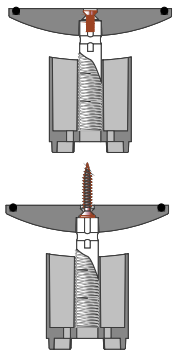

IT grazie al sistema di appoggio libero pole soistes, si possono ora realizzare strutture e moduli soistes tra parete e soffitto e senza dover praticare fori. ad ogni estremità possono essere livellati 25mm. offriamo pole soistes in diverse lunghezze standard.

DE mit dem freistehenden spannelement pole soistes lassen sich soistes module einfach ohne bohrungen zwischen wand und decke realisieren. jeweils 25mm können an jedem ende ausgeglichen werden. wir bieten ihnen den soistes pole in diversen standardlängen an.

EN with the freestanding clamping element pole soistes you can build soistes structures between floors and ceilings easily without having to drill holes. each end can be adjusted max. 25mm. we offer you pole soistes in different standard lengths.

pole soistes

n° articolo | artikelnr. | product nr.

1	SOPE2000 *	soistes pole, 1pc
2	SOPE2500 *	soistes pole, 1pc
3	SOPE3000 *	soistes pole, 1pc

combinations