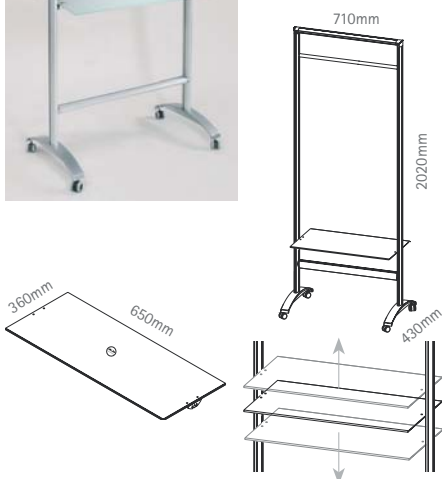

# sarto soistes

MADE IN EU design by KD

SOSA650VE

alluminio anodizzato, connettori e piedini in zamac color argento, con ruote, ripiano in vetro temperato con serigrafia in colore bianco e con marchio sul retro  
 eloxiertes aluminium, verbinder und füsse metall-druckguss, rollen, ablage temperiertes glas mit rückseitig weissem siebdruck und marke  
 anodised aluminium, metal die-cast connectors and feet, with coasters, tempered glass shelf with white silk screen print and brand on bottom side

1 sarto soistes

**IT** espositore mobile per i vestiti oppure ideale come guardaroba nel backstage: ecco il vostro sarto soistes. i profili in alluminio anodizzato color argento su ruote e un ripiano, realizzato in vetro temperato, rendono questo display un espositore esclusivo e sempre alla moda.

**DE** mobiler präsentier für kleidung oder auch garderobe im backstage-bereich ist ihr sarto soistes. silber eloxierte aluminiumprofile auf leichtlaufrollen inklusive einer ablage aus temperiertem glas machen dieses display zu einem exklusiven mode-präsentier.

**EN** mobile display for clothes or even as a back stage wardrobe: that's your soistes. the profiles, in silver anodised aluminium on wheels with a shelf, made of tempered glass, makes this an exclusive and fashionable display.