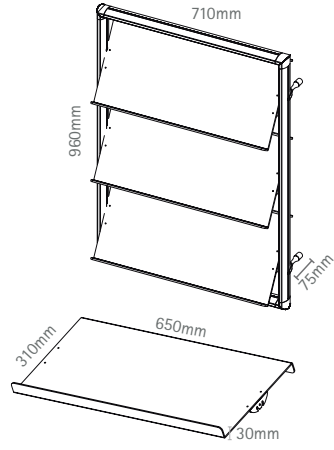

wallmate soistes

n° articolo | artikelnr. | product nr.		structure incl. 3 trays
1	SOWM960	wallmate, 1pc
		accessory
2	SOCF1515ARset	set, 2pcs