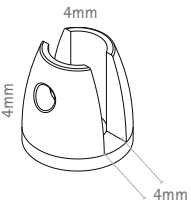

**SOCF1515ARset**

**IT** crownfix: morsetto per il montaggio di crowner con uno spessore massimo di 4mm, ottone color argento  
**DE** crownfix: zur befestigung von topschildern mit max. 4mm stärke aus versilbertem messing.  
**EN** crownfix: for crowner panels mounting with max. 4mm thickness made of silver-plated brass.

# wallmate soistes

MADE IN EU design by KD

**IT** wallmate è la scelta ideale per una presentazione a parete. i tre ripiani in acrilico satinato offrono infatti ampi spazi di esposizione e sono adatti a contenere deplianti, cataloghi, ma anche libri, riviste e quotidiani. i ripiani si possono disporre a piacimento su tutta l'altezza del profilo laterale. wallmate si adatta ottimamente ad ambienti classici e moderni. con crownfix, inoltre, potrete montare il pannello superiore in modo semplice e veloce ed ottenere così un wallmate personalizzato ed un'ulteriore superficie pubblicitaria.