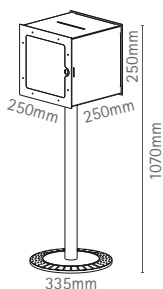

**IT** volete organizzare un gioco a premi, una votazione oppure semplicemente volete raccogliere i biglietti da visita dei vostri visitatori? la soluzione per tutto questo è cubo. il cubo di 250mm in acrilico satinato, con fessura nella parte superiore e porta richiudibile, è autoportante, e sorretto dalla stabile base con rivestimento di protezione in abs e dal tubo in alluminio anodizzato color argento satinato. nella confezione sono incluse 2 chiavi.

**DE** sie haben ein gewinnspiel, eine befragung, eine wahl zu organisieren oder wollen einfach die visitenkarten der besucher sammeln? alles kein problem mit cubo. der 250mm würfel aus satiniertem acrylglas, mit einwurf und verschliessbarer tür ist freistehend auf einer stabilen basis mit abs-trittschutzring und silber eloxiertem aluminiumpfosten montiert. zwei schlüssel sind im lieferumfang enthalten.